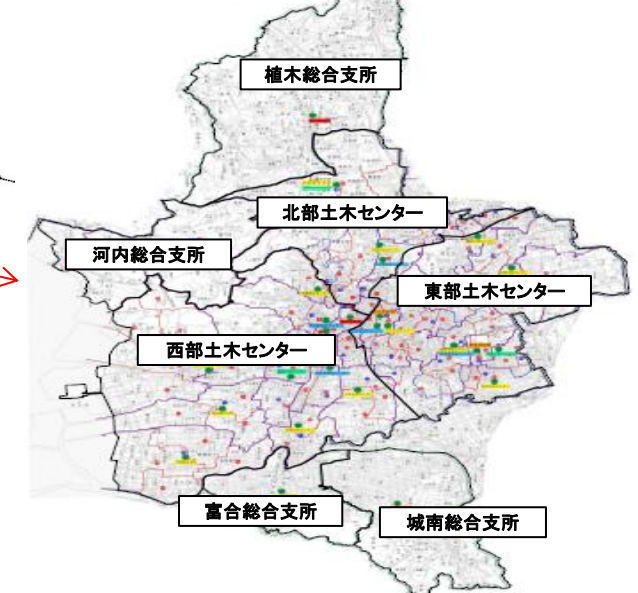

熊本県土木管轄区域

熊本県内 市・町・村区域

熊本市土木センター管轄区域

熊本県内 市・町・村連絡先

上益城地域	
甲佐町役場	096-234-1111
御船町役場	096-282-1111
嘉島町役場	096-237-1111
益城町役場	096-286-3111
山都町役場 浜町事務所	0967-72-1111
山都町役場 白糸事務所	0967-72-1145
山都町役場 清和総合支所	0967-82-2111
山都町役場 蘇陽総合支所	0967-83-1111
熊本市内	
熊本市役所	096-328-2111
熊本市役所 植木総合支所	096-272-1115
熊本市役所 北部総合支所	096-245-5050
熊本市役所 河内総合支所	096-276-1115
熊本市役所 富合総合支所	096-357-4111
熊本市役所 城南総合支所	0964-28-3111
熊本市役所 東部土木センター	096-367-4360
熊本市役所 西部土木センター	096-355-2936
八代地域	
八代市役所	0965-33-4121
八代市役所 坂本支所	0965-45-2211
八代市役所 千丁支所	0965-46-1101
八代市役所 鏡支所	0965-52-1111
八代市役所 東陽支所	0965-65-2111

阿蘇地域	
南小国町役場	0967-42-1111
小国町役場	0967-46-2111
阿蘇市役所	0967-22-3111
阿蘇市役所 内牧支所	0967-32-1111
阿蘇市役所 波野支所	0967-24-2001
産山村役場	0967-25-2211
高森町役場	0967-62-1111
南阿蘇村役場 長陽庁舎	0967-67-1113
南阿蘇村役場 白水庁舎	0967-62-9112
南阿蘇村役場 久木野庁舎	0967-67-1111
宇城地域	
宇土市役所	0964-22-1111
宇城市役所	0964-32-1111
宇城市 三角支所	0964-53-1111
宇城市 不知火支所	0964-33-1111
宇城市 小川支所	0964-43-1111
宇城市 豊野支所	0964-45-2111
美里町役場 中央庁舎	0964-46-2111
美里町役場 砥用庁舎	0964-47-1111
八代地域	
八代市役所 泉支所	0965-67-2111
氷川町役場	0965-52-7111
氷川町役場 宮原振興局	0965-62-2311